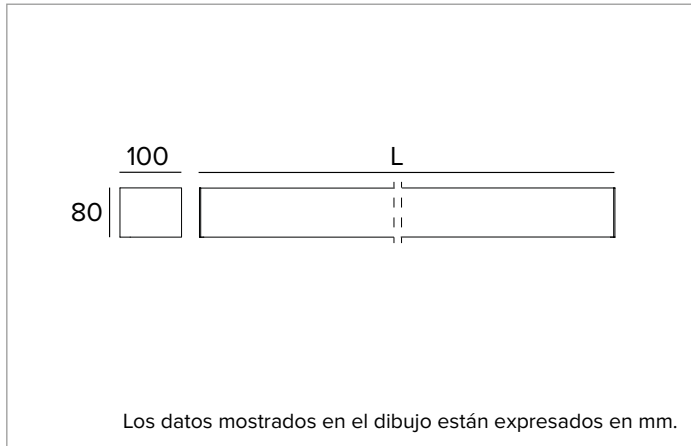

T026MY940ELPW | LOGICO EASY Stand Alone 100 - UGR19
Luminaria lineal de LED stand alone para instalaciones a plafón o en suspensión. Versión de emergencia

| | | | | | |
|-------|-----------------------------|------------------|--------|------|-----------------------|
| | | 4000K | H(m) | D(m) | E _{max} (lx) |
| | | Ra90 | | 88° | |
| | | Fixture Power | 40W | 1 | 1.94 |
| | | Source Flux | 3091lm | 2 | 3.88 |
| | | Fixture Flux | 3091lm | 3 | 5.83 |
| | | Efficacy | 77lm/W | 4 | 7.77 |
| G0301 | I _{max} =525cd/klm | I _{max} | 1621cd | 5 | 9.71 |

CCT nominal: 4000K

Duración útil (L80/B10): 100000h tq +25°C

CARACTERÍSTICAS LUMINOTÉCNICAS

Emisión directa. Luz controlada. Ópticas UGR19: sistema óptico compuesto por reflector de acero con revestimiento en polímero blanco y pantalla difusora de cierre UGR (UGR<19 y L65<3000 cd/m² EN-12464-1).